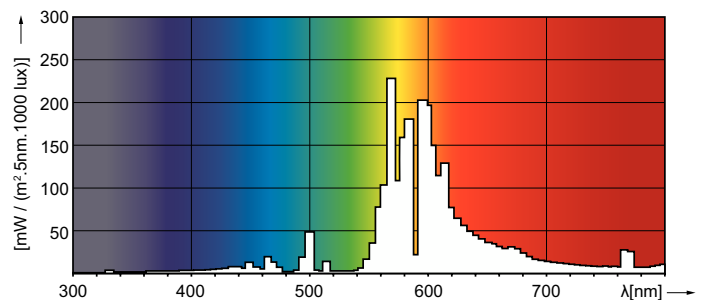

MASTER SON PIA Plus

Produktdata

Full EOC	871150018228915
Ordreproduktnavn	MASTER SON PIA Plus 150W/220 E40 1SL/12
Ordrekode	18228915
Lokal ordrekode	2052030385
SAP-tæller – antal pr. pakke	1
Tæller – antal pakker pr. kasse (udvendig emballage)	12

Materiale nummer (12NC)	928151409827
Det fulde produktnavn	MASTER SON PIA Plus 150W/220 E40 1SL/12
EAN/UPC – kasse	8711500182296
Beskrivelse af lokal kode	2052030385

Målskitse

Product	D (max)	C (max)
MASTER SON PIA Plus 150W/220 E40 1SL/12	91 mm	227 mm

Fotometriske data

Light Distribution Diagram - MASTER SON PIA Plus 150W/220 E40 1SL/12

Spectral Power Distribution Colour - MASTER SON PIA Plus 150W/220 E40 1SL/12