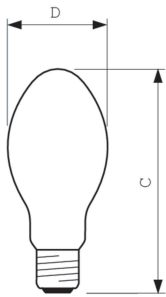

MASTER SON PIA Plus

Produktdata

Full EOC	871150018228915
Ordreproduktnavn	MASTER SON PIA Plus 150W/220 E40 1SL/12
Ordrekode	18228915
Lokal ordrekode	2052030385
SAP-tæller – antal pr. pakke	1
Tæller – antal pakker pr. kasse (udvendig emballage)	12

Materiale nummer (12NC)	928151409827
Det fulde produktnavn	MASTER SON PIA Plus 150W/220 E40 1SL/12
EAN/UPC – kasse	8711500182296
Beskrivelse af lokal kode	2052030385

Målskitse

Product	D (max)	C (max)
MASTER SON PIA Plus 150W/220 E40 1SL/12	91 mm	227 mm