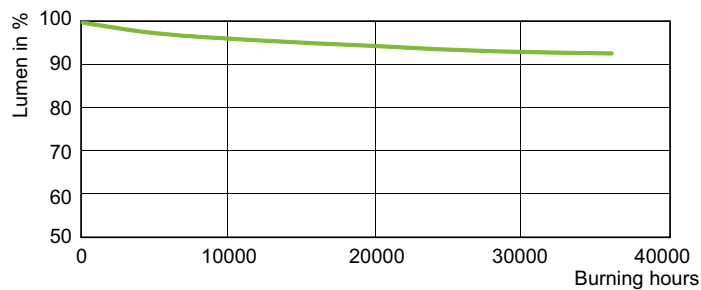

Fotometriske data

Light Distribution Diagram - MASTER SON PIA Plus 150W/220 E40 1SL/12

Spectral Power Distribution Colour - MASTER SON PIA Plus 150W/220 E40 1SL/12

MASTER SON PIA Plus

Levetid

Life Expectancy Diagram - MASTER SON PIA Plus 150W/220 E40 1SL/12