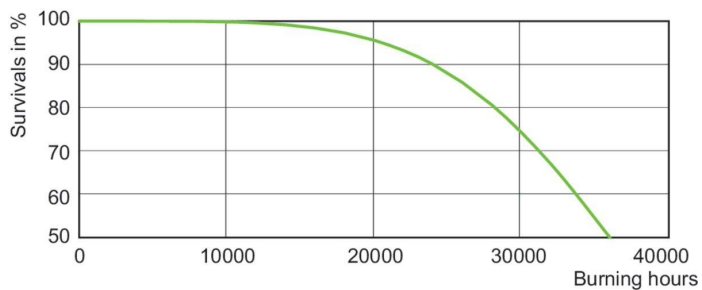

Fotometriske data

Light Distribution Diagram - MASTER SON PIA Plus 150W/220 E40 1SL/12

Spectral Power Distribution Colour - MASTER SON PIA Plus 150W/220 E40 1SL/12

MASTER SON PIA Plus

Levetid

Life Expectancy Diagram - MASTER SON PIA Plus 150W/220 E40 1SL/12