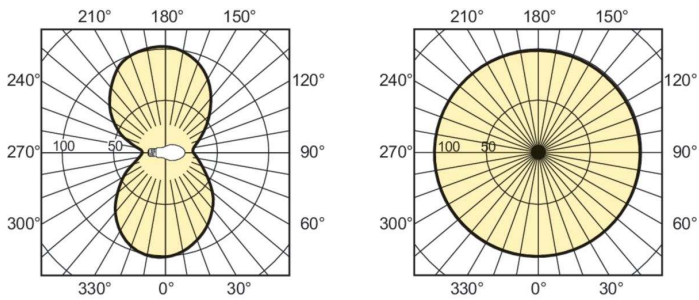

Fotometriske data

Light Distribution Diagram - MASTER SON PIA Plus 150W/220 E40 1SL/12

Spectral Power Distribution Colour - MASTER SON PIA Plus 150W/220 E40 1SL/12

MASTER SON PIA Plus

Levetid

Life Expectancy Diagram - MASTER SON PIA Plus 150W/220 E40 1SL/12